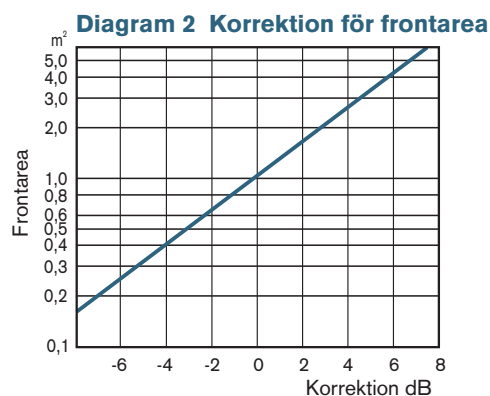

ALLMÄNT

Dessa produkter är levererade av Klimatbyrå AB. Om produkten är defekt eller skadad kontakta något av Klimatbyråns kontor.

SKÖTSEL

Ljuddämparen rengörs vid behov med torr rengöringsmetod lika kanalsystemet i övrigt.

ÖVRIG DOKUMENTATION

Byggvarudeklaration (BVD) och k-faktorhäfte finns att hämta på vår hemsida www.klimatbyran.se.

EGENLJUDALSTRING

Normalt fordras ingen beräkning om ljuddämparens egenljud ligger inom "rekommenderat område" vid avläst tryckfall (diagram 1). Vid noggrann beräkning av egenljud erhålles ljudeffektnivån (ref. 10^{-12W}) i varje oktavband ur tabell 2. Korrigering för den aktuella frontarean enl. diagram 2.

OBS! Ljuddämparens egenljudnivå skall vara minst 8 dB lägre i varje oktavband än ljudnivån efter ljuddämparen.

DATA

Tabell 2 Baserad på bruttfrontarea 1.0 m².

Ljuddämpare		Egenljud							
KOD	Lufthastighet (m/s) baserad på frontarean	Oktavband Hz							
		63	125	250	500	1000	2000	4000	8000
205 207	2 m/s	40	37	34	31	27	22	15	7
	3 m/s	46	45	44	41	37	32	25	18
	4 m/s	52	50	49	47	43	39	33	26
210 213	3 m/s	37	34	31	28	23	18	11	5
	4 m/s	43	42	40	37	32	27	21	14
	5 m/s	47	47	46	43	39	34	27	21
215 220	4 m/s	38	35	31	29	25	19	12	6
	5 m/s	42	41	39	36	31	26	20	13
	6 m/s	46	45	44	41	37	32	25	18