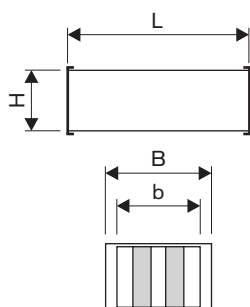

DIMENSIONERING

RCK-ljuddämpare dimensioneras lika som RC-ljuddämpare i normalutförande. Observera att anslutningsmåttet b är max 200 mm mindre än RC-dämparens B-mått.

DATA

$$H_{\min} = 300 \text{ mm}$$

$$H_{\max} = 2000 \text{ mm}$$

(Gejd 20mm)

$$B_{\max} = b + 200 \text{ mm}$$